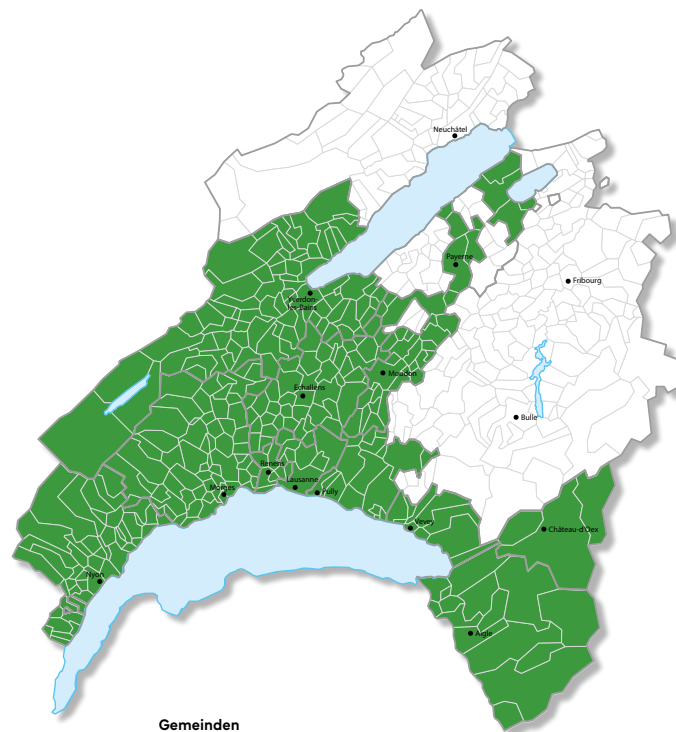

Mediadaten

Normalauflage:
7 345 Exemplare (WEMF 2024)

Erscheinungen

Normalauflage:
Dienstag und Feitag

Inserateschluss

Dienstagsausgabe:
Freitag 8 h

Freitagsausgabe:
Mittwoch 8 h

ANZEIGEN   Format   NA*

	1 Seite	210x290	1910.00 1320.00	4-farbig S/W

	1/2 Seite	94x270 210x133	1042.00 714.00	4-farbig S/W

	1/3 Seite	94x165	655.00 450.00	4-farbig S/W

	1/4 Seite	60x212 94x133 210x64	526.00 362.00	4-farbig S/W

	1/8 Seite	60x104 94x64 210x30	268.00 186.00	4-farbig S/W

	1/16 Seite	60x50 94x30	139.00 98.00	4-farbig S/W

REKLAME   Format   TN*

	Feld Frontseite	54x50	310.00	4-farbig

	Fussstreifen Frontseite	210x30	610.00	4-farbig

	Fussstreifen Seite 3	210x30	350.00	4-farbig

	Fussstreifen letzte Seite (nur freitags)	210x30	450.00	4-farbig

Gemeinden

Toutes les communes du Canton de Vaud

*Inklusiv Zuschlag Fr. 10.- für den URL der elektronischen Versionen.