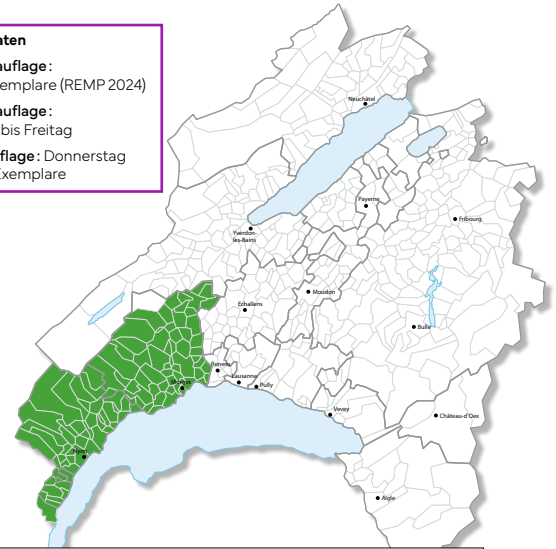

ANZEIGEN	Format	NA	GA
	1 Seite 290x440	4-farbig 3210.00	7420.00
	1/2 Seite 143x440 290x220	4-farbig 1700.00	3740.00
	1/4 Seite 143x220 290x110	4-farbig 960.00	2600.00
	1/8 Seite 143x110	4-farbig 480.00	1340.00
	1/16 Seite 114x110	4-farbig 385.00	1020.00

REKLAME	Format	NA	GA
	1/2 Seite 290x220	4-farbig 2510.00	5650.00
	1/4 Seite 143x220 290x110	4-farbig 1530.00	3440.00
	1/8 Seite 143x110	4-farbig 790.00	1760.00
	1/16 Seite 94x110	4-farbig 540.00	1210.00

Mediadaten

Normalauflage:
6560 Exemplare (REMP 2024)

Normalauflage:
Montag bis Freitag

Grossauflage: Donnerstag
76'900 Exemplare

Inserateschluss La Côte

Anzeigenscheinung	Anzeigenschluss	Materialieferschluss
Montag	Donnerstag 11h	Freitag 12h
Dienstag	Freitag 11h	Montag 12h
Mittwoch	Montag 11h	Dienstag 12h
Donnerstag	Dienstag 11h	Mittwoch 12h
Freitag	Mittwoch 11h	Donnerstag 12h

Gemeinden

Aclens • Allaman • Apples • Arnex • Arzier • Aubonne • Ballens • Bassins • Begnins • Berolle • Bière
Bogis-Bossey • Borex • Bougy-Villars • Bremblens • Buchillon • Bursinel • Bursins • Burtigny
Bussy-Chardonney • Céligny • Chavannes-de-Bogis • Chavannes-des-Bois • Chavannes-le-
Veyron • Chésèrèx • Chigny • Clarmont • Coinsins • Colombier • Commugny • Coppet • Cossonay
Cottens • Crans-près-Céligny • Crassier • Cuarnens • Denens • Denges • Duillier • Dully
Echandens • Echichens • Essertines/Rolle • Etoy • Eysins • Féchy • Founex • Genolier • Gilly • Gimel
Gingins • Givrins • Gland • Gollion • Grancy • Grens • La Chaux (Cossonay) • La Rippe • Lavigny
Le Vaud • L'Isle • Lonay • Longirod • Luins • Lully • Lussy-sur-Morges • Marchissy • Mies • Mollens
Mont-sur-Rolle • Montherod • Montricher • Mont-la-Ville • Monnaz • Morges • Nyon • Pampigny
Perroy • Prangins • Préverenges • Reverolle • Rolle • Romanel-sur-Morges • Saint-Cergue
Saint-Georges • Saint-Livres • Saint-Oyens • Saint-Prex • Saint-Saphorin • Saubraz • Senarclens
Sévèry • Signy • Tannay • Tartegnin • Tolochenaz • Trélex • Vaux-sur-Morges • Versoix • Vich
Villars-sous-Yens • Vinzel • Vuflens-le-Château • Vuillierens • Yens