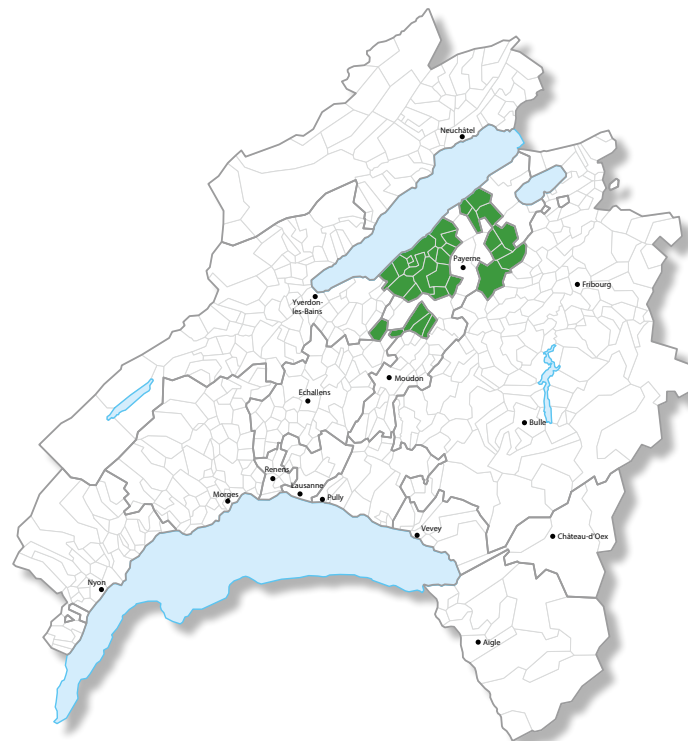

Unabhängige Wochenzeitung – Estavayer-le-Lac und Bezirk Freiburger Broye

	ANZEIGEN	Format		NA
	1 Seite	290x420	S/W	3150.00
	1/2 Seite	142x420 290x210	S/W	1575.00
	1/4 Seite	142x210 290x105	S/W	787.50
	1/8 Seite	142x105 290x50	S/W	393.75
	1/16 Seite	54x50 83x30	S/W	75.00

	REKLAME	Format		NA
	1/2 Seite	290x210	S/W	2 898.00
	1/4 Seite	290x105 171x175	S/W	1 449.00
	1/8 Seite	290x50 171x83	S/W	690.00
	1/16 Seite	54x50	S/W	138.00

Gemeinden

Bussy · Châbles · Châtillon · Cheiry · Cheyres · Cugy · Delley-Portalban · Domdidier · Dompiere
Estavayer-le-Lac · Fétiigny · Gletterens · Léchelles · Les Montets · Lully · Ménières · Montagny
Morens · Murist · Nuilly · Prévondavaux · Rueyres-les-Prés · Russy · Saint-Aubin · Sévaz · Surpierre
Vallon · Vernay · Villeneuve · Vuissens